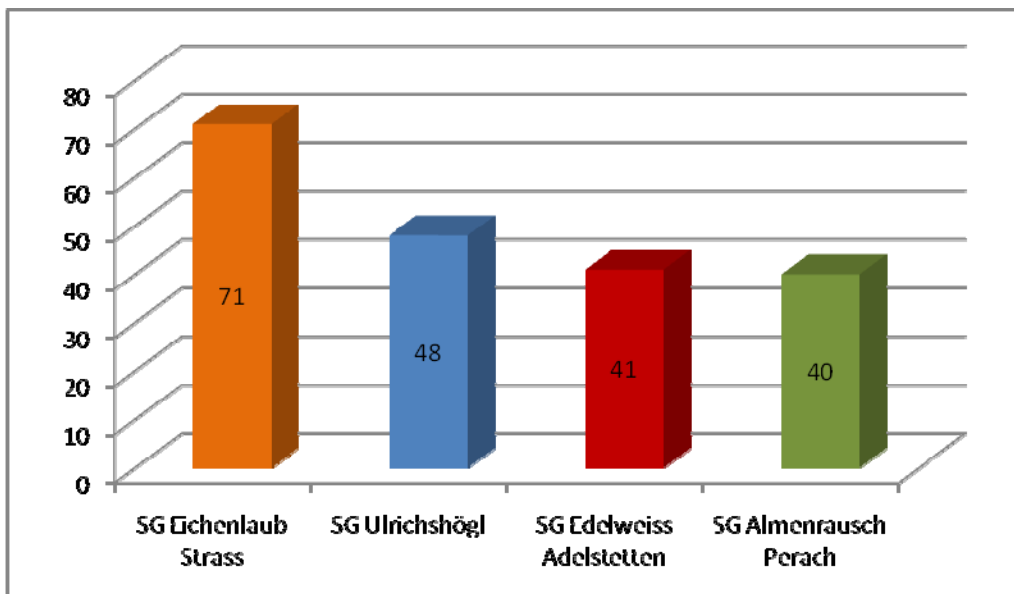

Ergebnisliste

der

50. GEMEINDEMEISTERSCHAFT 2013

für Luftgewehr, Luftgewehr-Auflage und Luftpistole

vom 11. Januar bis 19. Januar 2013

in Straß.

Alle Informationen auch unter: www.sg-strass.de

Beteiligung

Anzahl Teilnehmer gesamt:	200
Luftgewehr	122
Luftpistole	57
Luftgewehr-Auflage	21

Beteiligung Klassen:

Beteiligung Vereine:

Gemeindemeister - Mannschaftswertung LG

1. SG Eichenlaub Strass	1676 Ringe
2. SG Edelweiss Adelstetten	1654 Ringe
3. SG Ulrichshögl	1632 Ringe
4. SG Almenrausch Perach	1599 Ringe