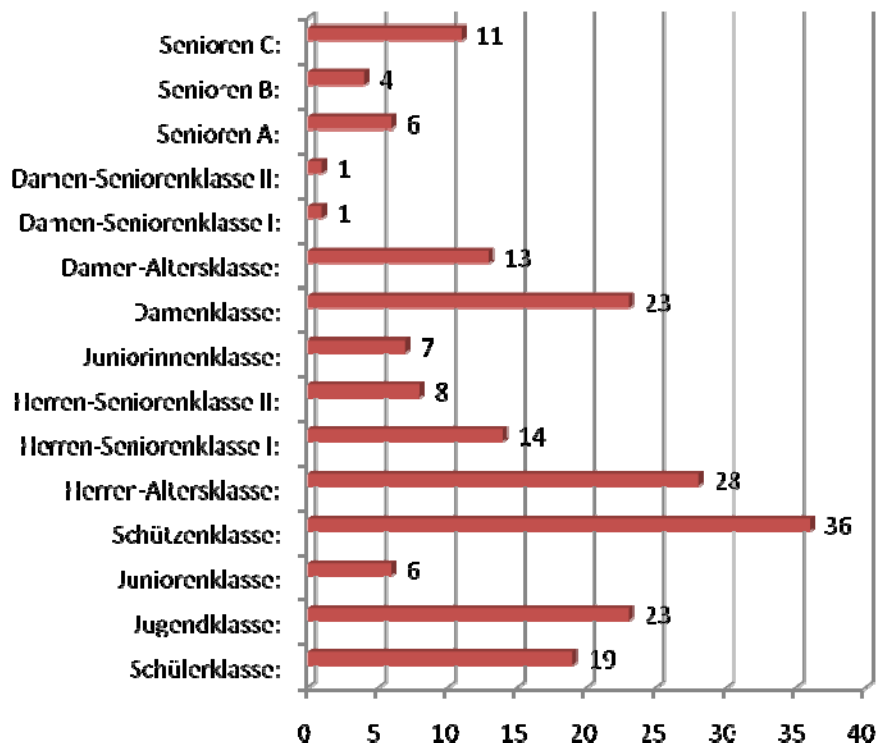

Ergebnisliste

der

50. GEMEINDEMEISTERSCHAFT 2013

für Luftgewehr, Luftgewehr-Auflage und Luftpistole

vom 11. Januar bis 19. Januar 2013

in Straß.

Alle Informationen auch unter: www.sg-strass.de

Beteiligung

Anzahl Teilnehmer gesamt:	200
Luftgewehr	122
Luftpistole	57
Luftgewehr-Auflage	21

Beteiligung Klassen:

Beteiligung Vereine:

Gemeindemeister - Mannschaftswertung LG

1. SG Eichenlaub Strass	1676 Ringe
2. SG Edelweiss Adelstetten	1654 Ringe
3. SG Ulrichshögl	1632 Ringe
4. SG Almenrausch Perach	1599 Ringe